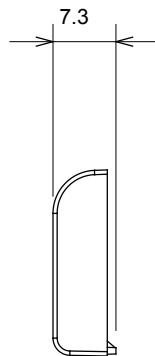

Ampia gamma di apparati di comando, di prese per il prelievo di energia (conformi agli standard nazionali e internazionali), per il prelievo di segnale, per il controllo del clima, per la gestione del comfort, per la segnalazione degli allarmi tecnici, per la gestione dell'illuminazione di emergenza. I dispositivi modulari ChoruSmart sono disponibili in cinque colori, bianco lucido, bianco satinato, natural beige, nero satinato e titanio verniciato e in diverse dimensioni, da 1/2, 1, 2 e 3 moduli. Grazie ai supporti di fissaggio per scatole rettangolari, quadrate e tonde, è possibile creare infinite combinazioni con la gamma delle placche ChoruSmart.

Categoria	Tasto intercambiabile	Tipo	Intercambiabili
Colore	Bianco satinato	Descrizione	Tasti 22x22 mm
Norma di riferimento	EN 60669-1	Termopressione con biglia	125 °C
Resistenza al filo incandescente	850 °C	Simbolo	Campanello
Materiale	Tecnopolimero	Codice Electrocod	0130

### DIMENSIONALE