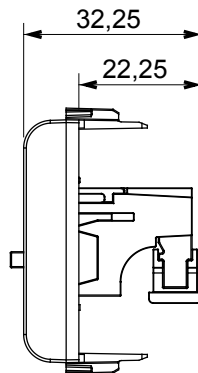

Ampia gamma di apparati di comando, di prese per il prelievo di energia (conformi agli standard nazionali e internazionali), per il prelievo di segnale, per il controllo del clima, per la gestione del comfort, per la segnalazione degli allarmi tecnici, per la gestione dell'illuminazione di emergenza. I dispositivi modulari ChoruSmart sono disponibili in cinque colori, bianco lucido, bianco satinato, natural beige, nero satinato e titanio verniciato e in diverse dimensioni, da 1/2, 1, 2 e 3 moduli. Grazie ai supporti di fissaggio per scatole rettangolari, quadrate e tonde, è possibile creare infinite combinazioni con la gamma delle placche ChoruSmart.

Categoria	Connettore	Descrizione	Presenza diffusione sonora
Colore	Bianco satinato	N. moduli	1
Codice Electrocod	3720	Materiale	Tecnopolimero

DIMENSIONALE

MARCHI/APPROVAZIONI