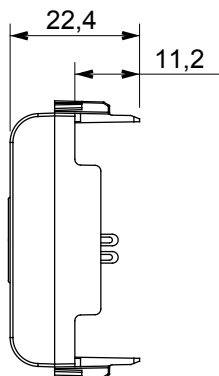

Ampia gamma di apparati di comando, di prese per il prelievo di energia (conformi agli standard nazionali e internazionali), per il prelievo di segnale, per il controllo del clima, per la gestione del comfort, per la segnalazione degli allarmi tecnici, per la gestione dell'illuminazione di emergenza. I dispositivi modulari ChoruSmart sono disponibili in cinque colori, bianco lucido, bianco satinato, natural beige, nero satinato e titanio verniciato e in diverse dimensioni, da 1/2, 1, 2 e 3 moduli. Grazie ai supporti di fissaggio per scatole rettangolari, quadrate e tonde, è possibile creare infinite combinazioni con la gamma delle placche ChoruSmart.

Categoria	Connettore	Descrizione	Per altoparlante
Colore	Bianco satinato	Norma di riferimento	Presse DIN 41529
N. moduli	1	Codice Electrocod	3720
Materiale	Tecnopolimero		

### DIMENSIONALE