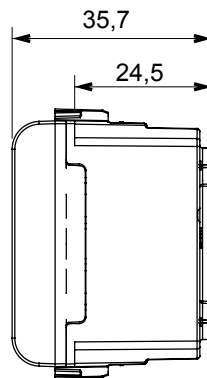

Ampia gamma di apparati di comando, di prese per il prelievo di energia (conformi agli standard nazionali e internazionali), per il prelievo di segnale, per il controllo del clima, per la gestione del comfort, per la segnalazione degli allarmi tecnici, per la gestione dell'illuminazione di emergenza. I dispositivi modulari ChoruSmart sono disponibili in cinque colori, bianco lucido, bianco satinato, natural beige, nero satinato e titanio verniciato e in diverse dimensioni, da 1/2, 1, 2 e 3 moduli. Grazie ai supporti di fissaggio per scatole rettangolari, quadrate e tonde, è possibile creare infinite combinazioni con la gamma delle placche ChoruSmart.

Categoria	Presse SELV	Descrizione	2P - 6 A - 24 V
Colore	Bianco satinato	Per spinotti	Ø 3 mm
N. moduli	1	Codice Electrocod	0131
Materiale	Tecnopolimero		

DIMENSIONALE

MARCHI/APPROVAZIONI