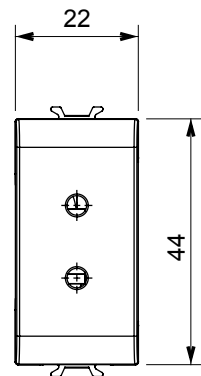

Ampia gamma di apparati di comando, di prese per il prelievo di energia (conformi agli standard nazionali e internazionali), per il prelievo di segnale, per il controllo del clima, per la gestione del comfort, per la segnalazione degli allarmi tecnici, per la gestione dell'illuminazione di emergenza. I dispositivi modulari ChoruSmart sono disponibili in cinque colori, bianco lucido, bianco satinato, natural beige, nero satinato e titanio verniciato e in diverse dimensioni, da 1/2, 1, 2 e 3 moduli. Grazie ai supporti di fissaggio per scatole rettangolari, quadrate e tonde, è possibile creare infinite combinazioni con la gamma delle placche ChoruSmart.

Categoria	Presse SELV	Descrizione	2P - 6 A - 24 V
Colore	Bianco satinato	Per spinotti	Ø 3 mm
N. moduli	1	Codice Electrocod	0131
Materiale	Tecnopolimero		

DIMENSIONALE

MARCHI/APPROVAZIONI