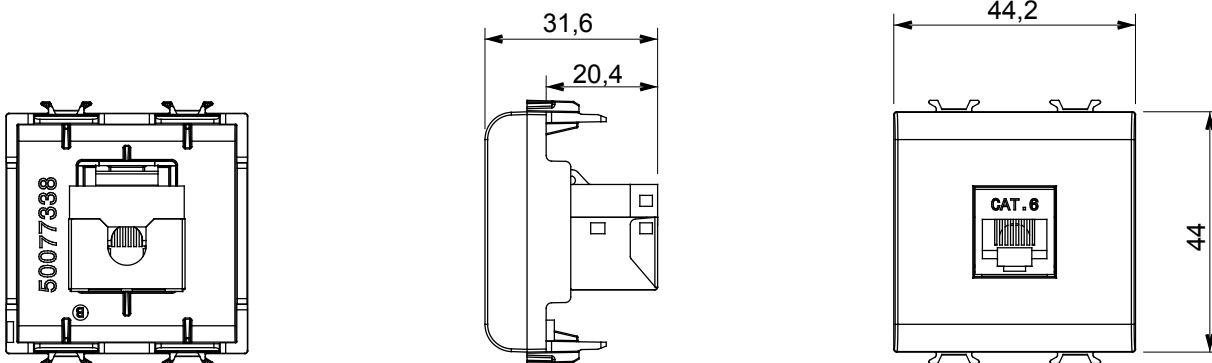

Ampia gamma di apparati di comando, di prese per il prelievo di energia (conformi agli standard nazionali e internazionali), per il prelievo di segnale, per il controllo del clima, per la gestione del comfort, per la segnalazione degli allarmi tecnici, per la gestione dell'illuminazione di emergenza. I dispositivi modulari ChoruSmart sono disponibili in cinque colori, bianco lucido, bianco satinato, natural beige, nero satinato e titanio verniciato e in diverse dimensioni, da 1/2, 1, 2 e 3 moduli. Grazie ai supporti di fissaggio per scatole rettangolari, quadrate e tonde, è possibile creare infinite combinazioni con la gamma delle placche ChoruSmart.

Categoria	Presse dati	Descrizione	RJ45
Colore	Bianco satinato	Categoria di utilizzo	6
Cavi	FTP	Connessione	Toolless
Numero coppie	4	Norma di riferimento	EN 60603-7-5
N. moduli	2	Codice Electrocod	3722
Materiale	Tecnopolimero		

DIMENSIONALE

MARCHI/APPROVAZIONI