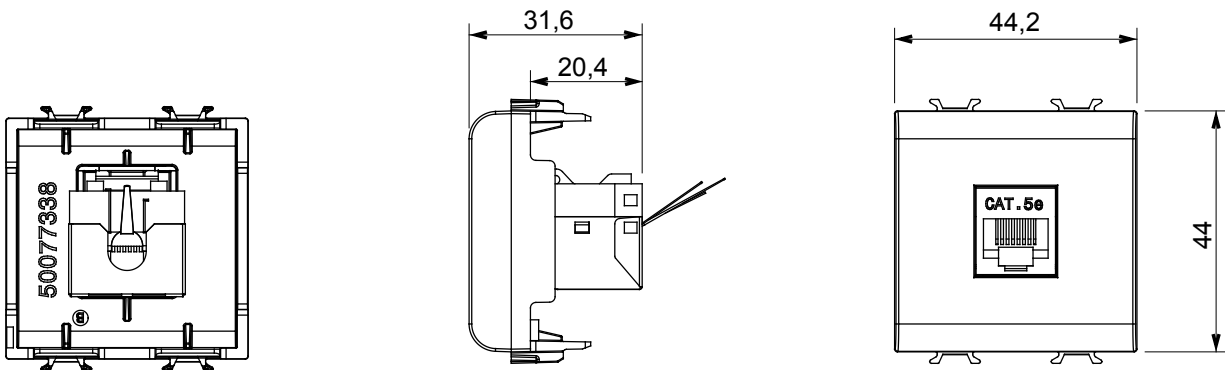

Ampia gamma di apparati di comando, di prese per il prelievo di energia (conformi agli standard nazionali e internazionali), per il prelievo di segnale, per il controllo del clima, per la gestione del comfort, per la segnalazione degli allarmi tecnici, per la gestione dell'illuminazione di emergenza. I dispositivi modulari ChoruSmart sono disponibili in cinque colori, bianco lucido, bianco satinato, natural beige, nero satinato e titanio verniciato e in diverse dimensioni, da 1/2, 1, 2 e 3 moduli. Grazie ai supporti di fissaggio per scatole rettangolari, quadrate e tonde, è possibile creare infinite combinazioni con la gamma delle placche ChoruSmart.

Categoria	Presse dati	Descrizione	RJ45
Colore	Bianco satinato	Categoria di utilizzo	5e
Cavi	FTP	Connessione	Toolless
Numero coppie	4	Norma di riferimento	EN 60603-7-3
N. moduli	2	Codice Electrocod	3722
Materiale	Tecnopolimero		

### DIMENSIONALE