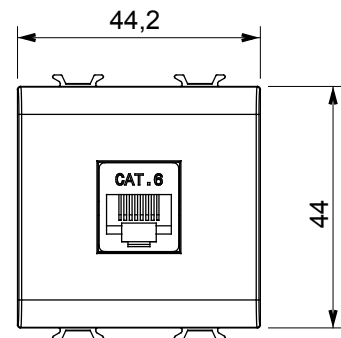

Ampia gamma di apparati di comando, di prese per il prelievo di energia (conformi agli standard nazionali e internazionali), per il prelievo di segnale, per il controllo del clima, per la gestione del comfort, per la segnalazione degli allarmi tecnici, per la gestione dell'illuminazione di emergenza. I dispositivi modulari ChoruSmart sono disponibili in cinque colori, bianco lucido, bianco satinato, natural beige, nero satinato e titanio verniciato e in diverse dimensioni, da 1/2, 1, 2 e 3 moduli. Grazie ai supporti di fissaggio per scatole rettangolari, quadrate e tonde, è possibile creare infinite combinazioni con la gamma delle placche ChoruSmart.

Categoria	Presse dati	Descrizione	RJ45
Colore	Bianco satinato	Categoria di utilizzo	6
Cavi	UTP	Connessione	Toolless
Numero coppie	4	Norma di riferimento	EN 60603-7-4
N. moduli	2	Codice Electrocod	3722
Materiale	Tecnopolimero		

DIMENSIONALE

MARCHI/APPROVAZIONI