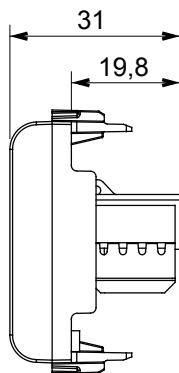

Ampia gamma di apparati di comando, di prese per il prelievo di energia (conformi agli standard nazionali e internazionali), per il prelievo di segnale, per il controllo del clima, per la gestione del comfort, per la segnalazione degli allarmi tecnici, per la gestione dell'illuminazione di emergenza. I dispositivi modulari ChoruSmart sono disponibili in cinque colori, bianco lucido, bianco satinato, natural beige, nero satinato e titanio verniciato e in diverse dimensioni, da 1/2, 1, 2 e 3 moduli. Grazie ai supporti di fissaggio per scatole rettangolari, quadrate e tonde, è possibile creare infinite combinazioni con la gamma delle placche ChoruSmart.

Categoria	Presse dati	Descrizione	RJ45
Colore	Bianco satinato	Categoria di utilizzo	6
Cavi	UTP	Connessione	Toolless
Numero coppie	4	Norma di riferimento	EN 60603-7-4
N. moduli	2	Codice Electrocod	3722
Materiale	Tecnopolimero		

DIMENSIONALE

MARCHI/APPROVAZIONI