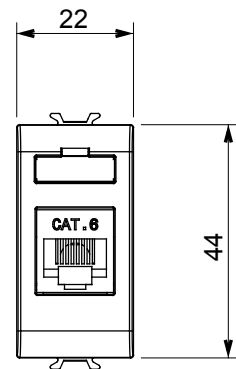

Categoria	Presse dati	Descrizione	RJ45
Colore	Bianco satinato	Categoria di utilizzo	6
Cavi	FTP	Connessione	Toolless
Numero coppie	4	Norma di riferimento	EN 60603-7-5
N. moduli	1	Codice Electrocod	3722
Materiale	Tecnopolimero		

### DIMENSIONALE