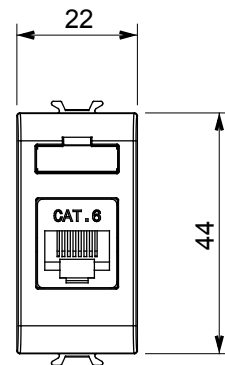

Ampia gamma di apparati di comando, di prese per il prelievo di energia (conformi agli standard nazionali e internazionali), per il prelievo di segnale, per il controllo del clima, per la gestione del comfort, per la segnalazione degli allarmi tecnici, per la gestione dell'illuminazione di emergenza. I dispositivi modulari ChoruSmart sono disponibili in cinque colori, bianco lucido, bianco satinato, natural beige, nero satinato e titanio verniciato e in diverse dimensioni, da 1/2, 1, 2 e 3 moduli. Grazie ai supporti di fissaggio per scatole rettangolari, quadrate e tonde, è possibile creare infinite combinazioni con la gamma delle placche ChoruSmart.

Categoria	Presse dati	Descrizione	RJ45
Colore	Bianco satinato	Categoria di utilizzo	6
Cavi	UTP	Connessione	Toolless
Numero coppie	4	Norma di riferimento	EN 60603-7-4
N. moduli	1	Codice Electrocod	3722
Materiale	Tecnopolimero		

DIMENSIONALE

MARCHI/APPROVAZIONI