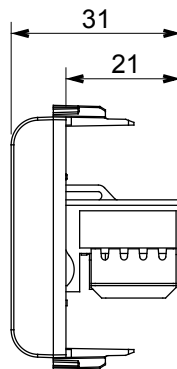

Ampia gamma di apparati di comando, di prese per il prelievo di energia (conformi agli standard nazionali e internazionali), per il prelievo di segnale, per il controllo del clima, per la gestione del comfort, per la segnalazione degli allarmi tecnici, per la gestione dell'illuminazione di emergenza. I dispositivi modulari ChoruSmart sono disponibili in cinque colori, bianco lucido, bianco satinato, natural beige, nero satinato e titanio verniciato e in diverse dimensioni, da 1/2, 1, 2 e 3 moduli. Grazie ai supporti di fissaggio per scatole rettangolari, quadrate e tonde, è possibile creare infinite combinazioni con la gamma delle placche ChoruSmart.

Categoria	Presse dati	Descrizione	RJ45
Colore	Bianco satinato	Categoria di utilizzo	6
Cavi	UTP	Connessione	Toolless
Numero coppie	4	Norma di riferimento	EN 60603-7-4
N. moduli	1	Codice Electrocod	3722
Materiale	Tecnopolimero		

DIMENSIONALE

MARCHI/APPROVAZIONI