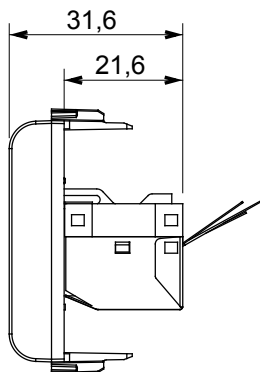

Ampia gamma di apparati di comando, di prese per il prelievo di energia (conformi agli standard nazionali e internazionali), per il prelievo di segnale, per il controllo del clima, per la gestione del comfort, per la segnalazione degli allarmi tecnici, per la gestione dell'illuminazione di emergenza. I dispositivi modulari ChoruSmart sono disponibili in cinque colori, bianco lucido, bianco satinato, natural beige, nero satinato e titanio verniciato e in diverse dimensioni, da 1/2, 1, 2 e 3 moduli. Grazie ai supporti di fissaggio per scatole rettangolari, quadrate e tonde, è possibile creare infinite combinazioni con la gamma delle placche ChoruSmart.

Categoria	Presse dati	Descrizione	RJ45
Colore	Bianco satinato	Categoria di utilizzo	5e
Cavi	FTP	Connessione	Toolless
Numero coppie	4	Norma di riferimento	EN 60603-7-3
N. moduli	1	Codice Electrocod	3722
Materiale	Tecnopolimero		

### DIMENSIONALE