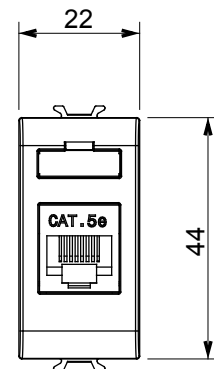

Categoria	Presse dati	Descrizione	RJ45
Colore	Bianco satinato	Categoria di utilizzo	5e
Cavi	FTP	Connessione	Toolless
Numero coppie	4	Norma di riferimento	EN 60603-7-3
N. moduli	1	Codice Electrocod	3722
Materiale	Tecnopolimero		

### DIMENSIONALE