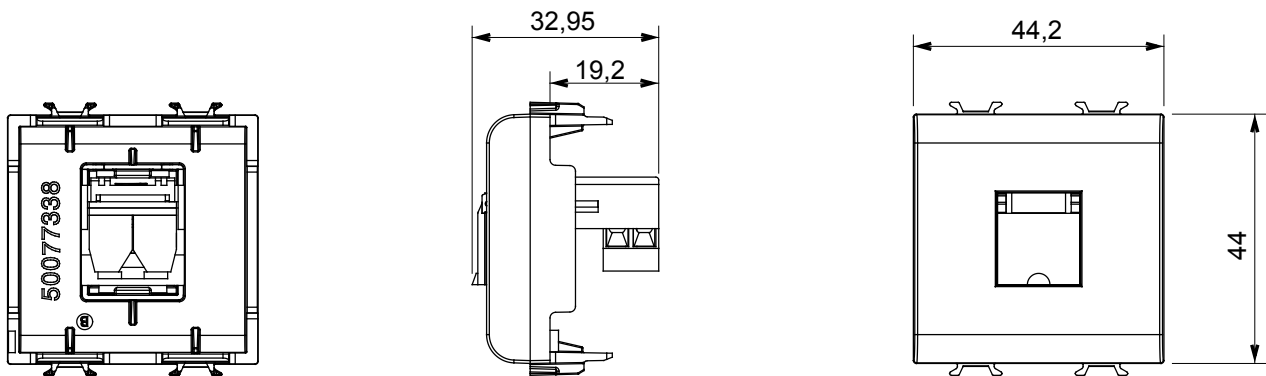

Ampia gamma di apparati di comando, di prese per il prelievo di energia (conformi agli standard nazionali e internazionali), per il prelievo di segnale, per il controllo del clima, per la gestione del comfort, per la segnalazione degli allarmi tecnici, per la gestione dell'illuminazione di emergenza. I dispositivi modulari ChoruSmart sono disponibili in cinque colori, bianco lucido, bianco satinato, natural beige, nero satinato e titanio verniciato e in diverse dimensioni, da 1/2, 1, 2 e 3 moduli. Grazie ai supporti di fissaggio per scatole rettangolari, quadrate e tonde, è possibile creare infinite combinazioni con la gamma delle placche ChoruSmart.

Categoria	Presse telefonica	Descrizione	RJ11
Colore	Bianco satinato	Connessione	Morsetti a vite
N. moduli	2	Codice Electrocod	3721
Materiale	Tecnopolimero		

DIMENSIONALE

MARCHI/APPROVAZIONI