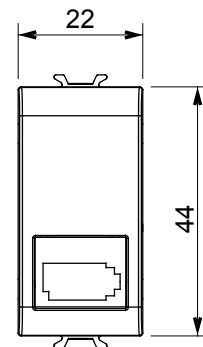

Categoria	Presse telefonica	Descrizione	6 contatti
Colore	Bianco satinato	Standard	Inglese
Connessione	Morsetti a vite	N. moduli	1
Codice Electrocod	3721	Materiale	Tecnopolimero

### DIMENSIONALE