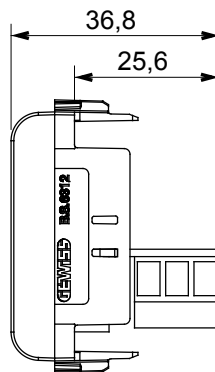

Ampia gamma di apparati di comando, di prese per il prelievo di energia (conformi agli standard nazionali e internazionali), per il prelievo di segnale, per il controllo del clima, per la gestione del comfort, per la segnalazione degli allarmi tecnici, per la gestione dell'illuminazione di emergenza. I dispositivi modulari ChoruSmart sono disponibili in cinque colori, bianco lucido, bianco satinato, natural beige, nero satinato e titanio verniciato e in diverse dimensioni, da 1/2, 1, 2 e 3 moduli. Grazie ai supporti di fissaggio per scatole rettangolari, quadrate e tonde, è possibile creare infinite combinazioni con la gamma delle placche ChoruSmart.

Categoria	Presse telefonica	Descrizione	6 contatti
Colore	Bianco satinato	Standard	Inglese
Connessione	Morsetti a vite	N. moduli	1
Codice Electrocod	3721	Materiale	Tecnopolimero

### DIMENSIONALE