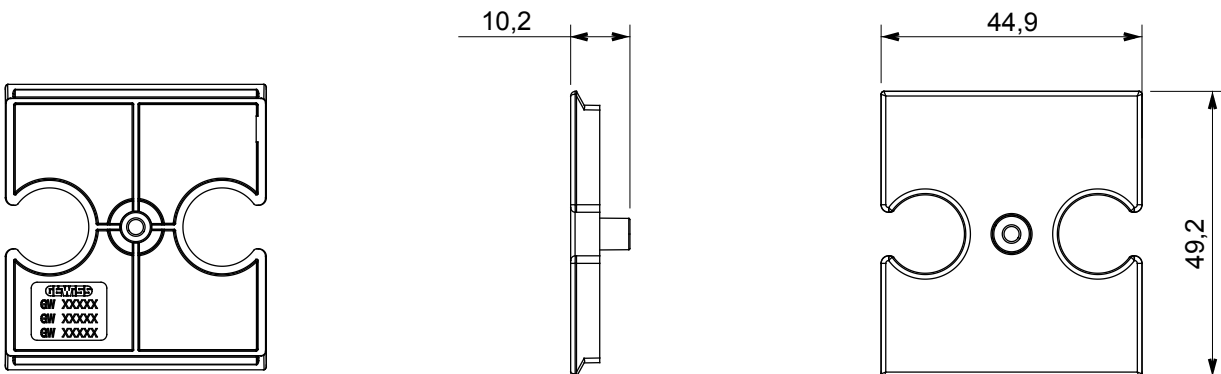

Ampia gamma di apparati di comando, di prese per il prelievo di energia (conformi agli standard nazionali e internazionali), per il prelievo di segnale, per il controllo del clima, per la gestione del comfort, per la segnalazione degli allarmi tecnici, per la gestione dell'illuminazione di emergenza. I dispositivi modulari ChoruSmart sono disponibili in cinque colori, bianco lucido, bianco satinato, natural beige, nero satinato e titanio verniciato e in diverse dimensioni, da 1/2, 1, 2 e 3 moduli. Grazie ai supporti di fissaggio per scatole rettangolari, quadrate e tonde, è possibile creare infinite combinazioni con la gamma delle placche ChoruSmart.

Descrizione	Per prese combinate TV/R-SAT	Colore	Bianco satinato
Caratteristiche	Supporto per prese	N. fori	2
Codice Electrocod	0122	Materiale	Tecnopolimero

DIMENSIONALE

MARCHI/APPROVAZIONI