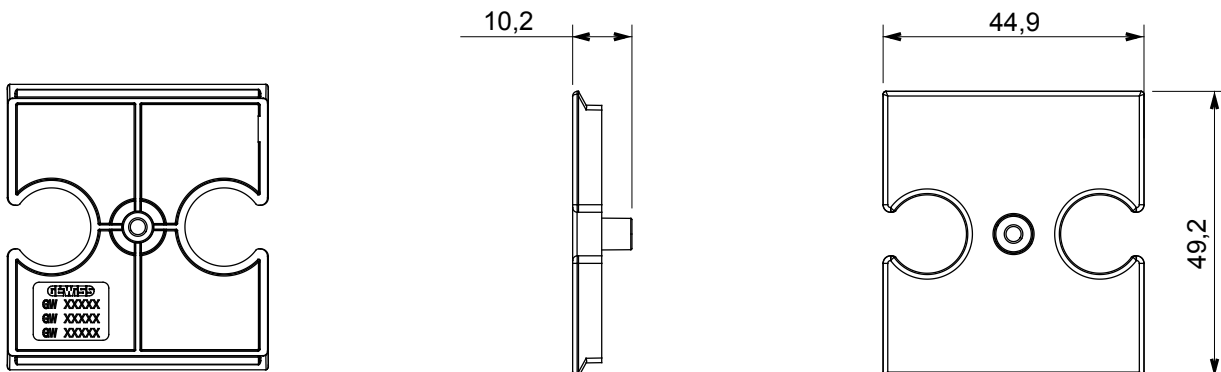

Ampia gamma di apparati di comando, di prese per il prelievo di energia (conformi agli standard nazionali e internazionali), per il prelievo di segnale, per il controllo del clima, per la gestione del comfort, per la segnalazione degli allarmi tecnici, per la gestione dell'illuminazione di emergenza. I dispositivi modulari ChoruSmart sono disponibili in cinque colori, bianco lucido, bianco satinato, natural beige, nero satinato e titanio verniciato e in diverse dimensioni, da 1/2, 1, 2 e 3 moduli. Grazie ai supporti di fissaggio per scatole rettangolari, quadrate e tonde, è possibile creare infinite combinazioni con la gamma delle placche ChoruSmart.

Descrizione	Per prese combinate TV - R	Colore	Bianco satinato
Caratteristiche	Supporto per prese	N. fori	2
Codice Electrocod	0122	Materiale	Tecnopolimero

DIMENSIONALE

MARCHI/APPROVAZIONI