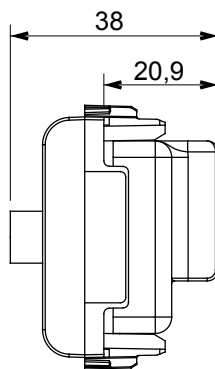

Ampia gamma di apparati di comando, di prese per il prelievo di energia (conformi agli standard nazionali e internazionali), per il prelievo di segnale, per il controllo del clima, per la gestione del comfort, per la segnalazione degli allarmi tecnici, per la gestione dell'illuminazione di emergenza. I dispositivi modulari ChoruSmart sono disponibili in cinque colori, bianco lucido, bianco satinato, natural beige, nero satinato e titanio verniciato e in diverse dimensioni, da 1/2, 1, 2 e 3 moduli. Grazie ai supporti di fissaggio per scatole rettangolari, quadrate e tonde, è possibile creare infinite combinazioni con la gamma delle placche ChoruSmart.

Categoria	Presse TV/SAT	Descrizione	Diretta
Colore	Bianco satinato	Attenuazione	0 dB
Connettori	TV-SAT	Norma di riferimento	EN 60728-4; IEC 61169-2; IEC 61169-24
N. moduli	2	Fissaggio cavo	A vite
Struttura	Corpo metallico in pressofusione zama	Codice Electrocod	0131
Materiale	Tecnopolimero		

### DIMENSIONALE