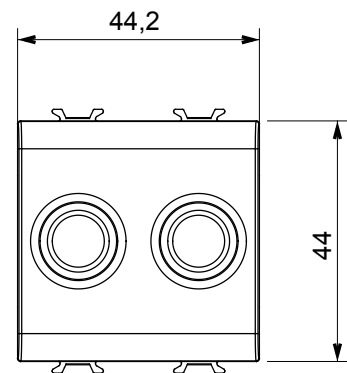

Categoria	Presse TV/SAT	Descrizione	Diretta
Colore	Bianco satinato	Attenuazione	0 dB
Connettori	TV-SAT	Norma di riferimento	EN 60728-4; IEC 61169-2; IEC 61169-24
N. moduli	2	Fissaggio cavo	A vite
Struttura	Corpo metallico in pressofusione zama	Codice Electrocod	0131
Materiale	Tecnopolimero		

### DIMENSIONALE