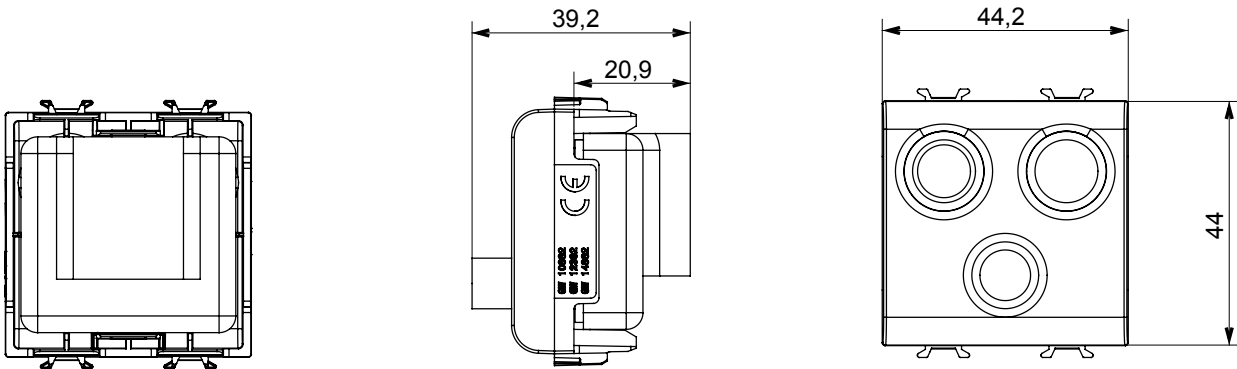

Ampia gamma di apparati di comando, di prese per il prelievo di energia (conformi agli standard nazionali e internazionali), per il prelievo di segnale, per il controllo del clima, per la gestione del comfort, per la segnalazione degli allarmi tecnici, per la gestione dell'illuminazione di emergenza. I dispositivi modulari ChoruSmart sono disponibili in cinque colori, bianco lucido, bianco satinato, natural beige, nero satinato e titanio verniciato e in diverse dimensioni, da 1/2, 1, 2 e 3 moduli. Grazie ai supporti di fissaggio per scatole rettangolari, quadrate e tonde, è possibile creare infinite combinazioni con la gamma delle placche ChoruSmart.

Categoria	Presse TV/FM/SAT	Descrizione	Diretta
Colore	Bianco satinato	Attenuazione	0 dB
Connettori	TV-FM-SAT	Norma di riferimento	EN 60728-4; IEC 61169-2; IEC 61169-24
N. moduli	2	Fissaggio cavo	A vite
Struttura	Corpo metallico in pressofusione zama	Codice Electrocod	0131
Materiale	Tecnopolimero		

### DIMENSIONALE