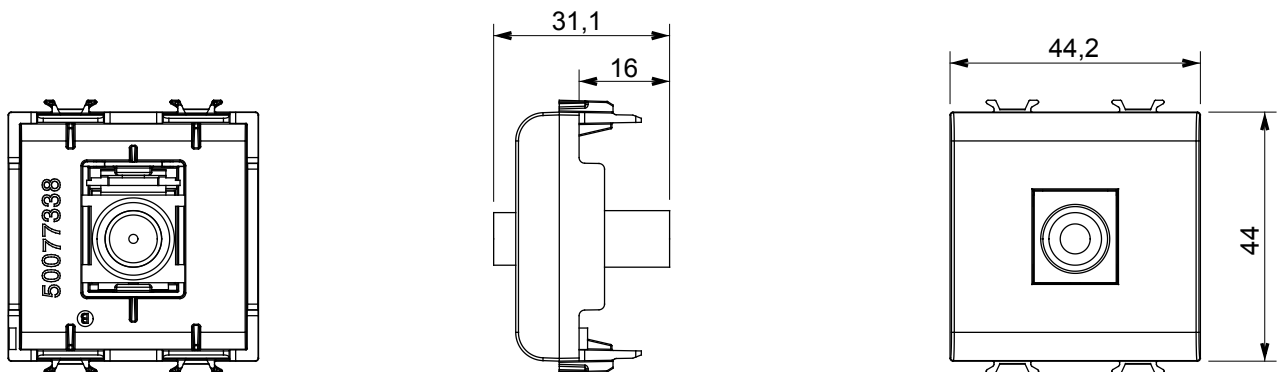

DIMENSIONALE