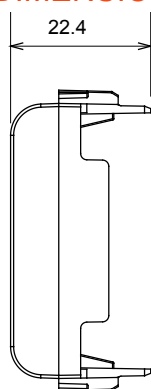

Ampia gamma di apparati di comando, di prese per il prelievo di energia (conformi agli standard nazionali e internazionali), per il prelievo di segnale, per il controllo del clima, per la gestione del comfort, per la segnalazione degli allarmi tecnici, per la gestione dell'illuminazione di emergenza. I dispositivi modulari ChoruSmart sono disponibili in cinque colori, bianco lucido, bianco satinato, natural beige, nero satinato e titanio verniciato e in diverse dimensioni, da 1/2, 1, 2 e 3 moduli. Grazie ai supporti di fissaggio per scatole rettangolari, quadrate e tonde, è possibile creare infinite combinazioni con la gamma delle placche ChoruSmart.

Categoria	Copriforo	Colore	Bianco satinato
Descrizione	3 posti	Norma di riferimento	EN 60669-1
Termopressione con biglia	125 °C	Resistenza al filo incandescente	850 °C
N. moduli	3	Materiale	Tecnopolimero
Codice Electrocod	0100		

DIMENSIONALE

SIMBOLOGIA TECNICA

MARCHI/APPROVAZIONI