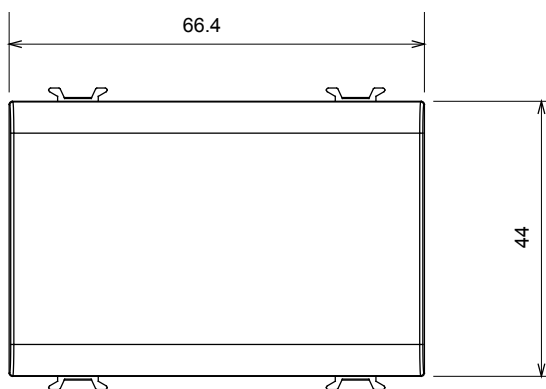

Ampia gamma di apparati di comando, di prese per il prelievo di energia (conformi agli standard nazionali e internazionali), per il prelievo di segnale, per il controllo del clima, per la gestione del comfort, per la segnalazione degli allarmi tecnici, per la gestione dell'illuminazione di emergenza. I dispositivi modulari ChoruSmart sono disponibili in cinque colori, bianco lucido, bianco satinato, natural beige, nero satinato e titanio verniciato e in diverse dimensioni, da 1/2, 1, 2 e 3 moduli. Grazie ai supporti di fissaggio per scatole rettangolari, quadrate e tonde, è possibile creare infinite combinazioni con la gamma delle placche ChoruSmart.

Categoria	Copriforo	Colore	Bianco satinato
Descrizione	3 posti	Norma di riferimento	EN 60669-1
Termopressione con biglia	125 °C	Resistenza al filo incandescente	850 °C
N. moduli	3	Materiale	Tecnopolimero
Codice Electrocod	0100		

DIMENSIONALE

SIMBOLOGIA TECNICA

MARCHI/APPROVAZIONI