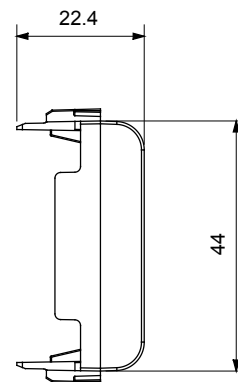

Ampia gamma di apparati di comando, di prese per il prelievo di energia (conformi agli standard nazionali e internazionali), per il prelievo di segnale, per il controllo del clima, per la gestione del comfort, per la segnalazione degli allarmi tecnici, per la gestione dell'illuminazione di emergenza. I dispositivi modulari ChoruSmart sono disponibili in cinque colori, bianco lucido, bianco satinato, natural beige, nero satinato e titanio verniciato e in diverse dimensioni, da 1/2, 1, 2 e 3 moduli. Grazie ai supporti di fissaggio per scatole rettangolari, quadrate e tonde, è possibile creare infinite combinazioni con la gamma delle placche ChoruSmart.

Categoria	Copriforo	Colore	Bianco satinato
Descrizione	2 posti	Norma di riferimento	EN 60669-1
Termopressione con biglia	125 °C	Resistenza al filo incandescente	850 °C
N. moduli	2	Materiale	Tecnopolimero
Codice Electrocod	0100		

DIMENSIONALE

SIMBOLOGIA TECNICA

MARCHI/APPROVAZIONI