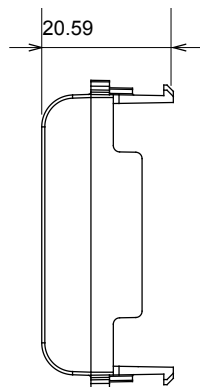

Ampia gamma di apparati di comando, di prese per il prelievo di energia (conformi agli standard nazionali e internazionali), per il prelievo di segnale, per il controllo del clima, per la gestione del comfort, per la segnalazione degli allarmi tecnici, per la gestione dell'illuminazione di emergenza. I dispositivi modulari ChoruSmart sono disponibili in cinque colori, bianco lucido, bianco satinato, natural beige, nero satinato e titanio verniciato e in diverse dimensioni, da 1/2, 1, 2 e 3 moduli. Grazie ai supporti di fissaggio per scatole rettangolari, quadrate e tonde, è possibile creare infinite combinazioni con la gamma delle placche ChoruSmart.

Categoria	Copriforo	Colore	Bianco satinato
Descrizione	1/2 posto	Norma di riferimento	EN 60669-1
Termopressione con biglia	125 °C	Resistenza al filo incandescente	850 °C
N. moduli	1/2	Materiale	Tecnopolimero
Codice Electrocod	0100		

### DIMENSIONALE