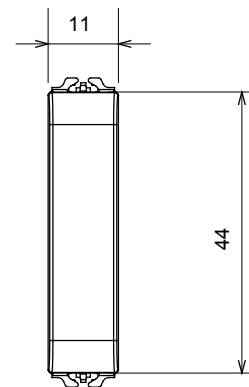

Categoria	Copriforo	Colore	Bianco satinato
Descrizione	1/2 posto	Norma di riferimento	EN 60669-1
Termopressione con biglia	125 °C	Resistenza al filo incandescente	850 °C
N. moduli	1/2	Materiale	Tecnopolimero
Codice Electrocod	0100		

### DIMENSIONALE