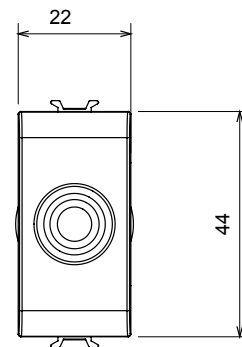

Ampia gamma di apparati di comando, di prese per il prelievo di energia (conformi agli standard nazionali e internazionali), per il prelievo di segnale, per il controllo del clima, per la gestione del comfort, per la segnalazione degli allarmi tecnici, per la gestione dell'illuminazione di emergenza. I dispositivi modulari ChoruSmart sono disponibili in cinque colori, bianco lucido, bianco satinato, natural beige, nero satinato e titanio verniciato e in diverse dimensioni, da 1/2, 1, 2 e 3 moduli. Grazie ai supporti di fissaggio per scatole rettangolari, quadrate e tonde, è possibile creare infinite combinazioni con la gamma delle placche ChoruSmart.

Categoria	Copriforo con uscita cavi	Colore	Bianco satinato
Descrizione	1 posto	Norma di riferimento	EN 60669-1
Termopressione con biglia	125 °C	Resistenza al filo incandescente	850 °C
N. moduli	1	Materiale	Tecnopolimero
Codice Electrocod	0100		

DIMENSIONALE

SIMBOLOGIA TECNICA

MARCHI/APPROVAZIONI