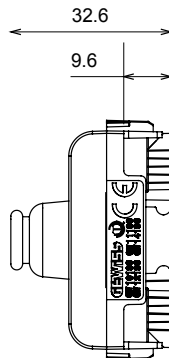

Ampia gamma di apparati di comando, di prese per il prelievo di energia (conformi agli standard nazionali e internazionali), per il prelievo di segnale, per il controllo del clima, per la gestione del comfort, per la segnalazione degli allarmi tecnici, per la gestione dell'illuminazione di emergenza. I dispositivi modulari ChoruSmart sono disponibili in cinque colori, bianco lucido, bianco satinato, natural beige, nero satinato e titanio verniciato e in diverse dimensioni, da 1/2, 1, 2 e 3 moduli. Grazie ai supporti di fissaggio per scatole rettangolari, quadrate e tonde, è possibile creare infinite combinazioni con la gamma delle placche ChoruSmart.

Categoria	Copriforo con uscita cavi	Colore	Bianco satinato
Descrizione	1 posto	Norma di riferimento	EN 60669-1
Termopressione con biglia	125 °C	Resistenza al filo incandescente	850 °C
N. moduli	1	Materiale	Tecnopolimero
Codice Electrocod	0100		

DIMENSIONALE

SIMBOLOGIA TECNICA

MARCHI/APPROVAZIONI