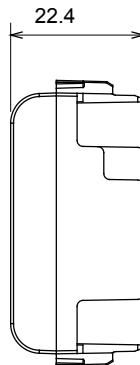

Ampia gamma di apparati di comando, di prese per il prelievo di energia (conformi agli standard nazionali e internazionali), per il prelievo di segnale, per il controllo del clima, per la gestione del comfort, per la segnalazione degli allarmi tecnici, per la gestione dell'illuminazione di emergenza. I dispositivi modulari ChoruSmart sono disponibili in cinque colori, bianco lucido, bianco satinato, natural beige, nero satinato e titanio verniciato e in diverse dimensioni, da 1/2, 1, 2 e 3 moduli. Grazie ai supporti di fissaggio per scatole rettangolari, quadrate e tonde, è possibile creare infinite combinazioni con la gamma delle placche ChoruSmart.

Categoria	Copriforo	Colore	Bianco satinato
Descrizione	1 posto	Norma di riferimento	EN 60669-1
Termopressione con biglia	125 °C	Resistenza al filo incandescente	850 °C
N. moduli	1	Materiale	Tecnopolimero
Codice Electrocod	0100		

DIMENSIONALE

SIMBOLOGIA TECNICA

MARCHI/APPROVAZIONI