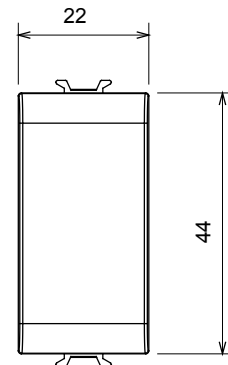

Ampia gamma di apparati di comando, di prese per il prelievo di energia (conformi agli standard nazionali e internazionali), per il prelievo di segnale, per il controllo del clima, per la gestione del comfort, per la segnalazione degli allarmi tecnici, per la gestione dell'illuminazione di emergenza. I dispositivi modulari ChoruSmart sono disponibili in cinque colori, bianco lucido, bianco satinato, natural beige, nero satinato e titanio verniciato e in diverse dimensioni, da 1/2, 1, 2 e 3 moduli. Grazie ai supporti di fissaggio per scatole rettangolari, quadrate e tonde, è possibile creare infinite combinazioni con la gamma delle placche ChoruSmart.

Categoria	Copriforo	Colore	Bianco satinato
Descrizione	1 posto	Norma di riferimento	EN 60669-1
Termopressione con biglia	125 °C	Resistenza al filo incandescente	850 °C
N. moduli	1	Materiale	Tecnopolimero
Codice Electrocod	0100		

DIMENSIONALE

SIMBOLOGIA TECNICA

MARCHI/APPROVAZIONI