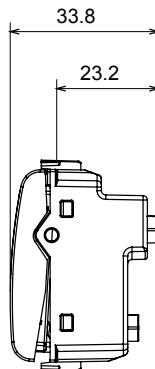

Categoria	Copriforo con uscita cavi	Colore	Bianco satinato
Descrizione	2 posti	Norma di riferimento	EN 60669-1
Termopressione con biglia	125 °C	Resistenza al filo incandescente	850 °C
N. moduli	2	Materiale	Tecnopolimero
Codice Electrocod	0100		

### DIMENSIONALE