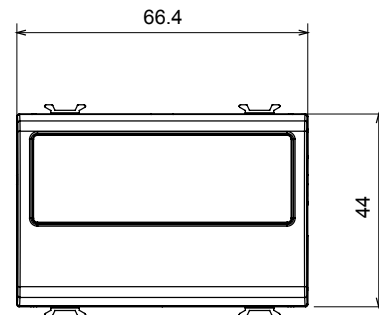

Categoria	Copriforo con uscita cavi	Colore	Bianco satinato
Descrizione	2 posti	Norma di riferimento	EN 60669-1
Termopressione con biglia	125 °C	Resistenza al filo incandescente	850 °C
N. moduli	2	Materiale	Tecnopolimero
Codice Electrocod	0100		

### DIMENSIONALE