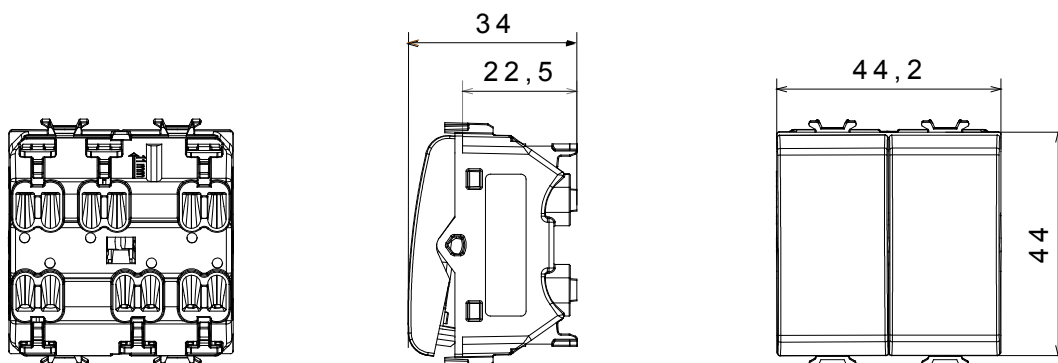

Ampia gamma di apparati di comando, di prese per il prelievo di energia (conformi agli standard nazionali e internazionali), per il prelievo di segnale, per il controllo del clima, per la gestione del comfort, per la segnalazione degli allarmi tecnici, per la gestione dell'illuminazione di emergenza. I dispositivi modulari ChoruSmart sono disponibili in cinque colori, bianco lucido, bianco satinato, natural beige, nero satinato e titanio verniciato e in diverse dimensioni, da 1/2, 1, 2 e 3 moduli. Grazie ai supporti di fissaggio per scatole rettangolari, quadrate e tonde, è possibile creare infinite combinazioni con la gamma delle placche ChoruSmart.

Categoria	Pulsante doppio	Tasto	Neutro
Colore	Bianco satinato	Descrizione	Doppio pulsante 1P NA - 16 A
Tensione	250 V ac	Norma di riferimento	EN 60669-1
Tenuta alla tensione di prova	2000 V a 50 Hz per 1 minuto	Resistenza di isolamento	> 5 MOhm
Morsetti di cablaggio	Rapidi a molla	Funzionam. prolungato interrutt. (N. camb. posiz.)	40.000 a In 250 V ac cosφ=0,6
Termopressione con biglia	125 °C	Resistenza al filo incandescente	850 °C
Tenuta morsetti a trazione dei cavi	> 50 N	Capacità serraggio morsetti cavi flessibili (mm <sup>2</sup> )	min. 0,75 - max. 2x2,5
Capacità serraggio morsetti cavi rigidi (mm <sup>2</sup> )	min. 0,5 - max. 2x2,5	N. moduli	2
Materiale	Tecnopolimero	Codice Electrocod	0130

### DIMENSIONALE