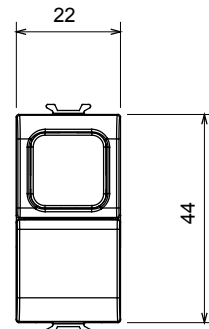

Categoria	Pulsante	Tasto	Diffusore verde
Colore	Bianco satinato	Descrizione	1P NA - 16 A illuminabile
Tensione	250 V ac	Norma di riferimento	EN 60669-1
Tenuta alla tensione di prova	2000 V a 50 Hz per 1 minuto	Resistenza di isolamento	> 5 MOhm
Morsetti di cablaggio	A vite	Funzionam. prolungato interrutt. (N. camb. posiz.)	40.000 a In 250 V ac cosφ=0,6
Termopressione con biglia	125 °C	Resistenza al filo incandescente	850 °C
Tenuta morsetti a trazione dei cavi	> 50 N	Capacità serraggio morsetti cavi flessibili (mm²)	min. 0,75 - max. 2x4
Capacità serraggio morsetti cavi rigidi (mm²)	min. 0,5 - max. 2x2,5	N. moduli	1
Materiale	Tecnopolimero	Codice Electrocod	0130

DIMENSIONALE

SIMBOLOGIA TECNICA

MARCHI/APPROVAZIONI