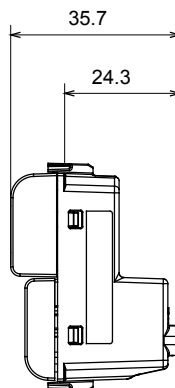

Ampia gamma di apparati di comando, di prese per il prelievo di energia (conformi agli standard nazionali e internazionali), per il prelievo di segnale, per il controllo del clima, per la gestione del comfort, per la segnalazione degli allarmi tecnici, per la gestione dell'illuminazione di emergenza. I dispositivi modulari ChoruSmart sono disponibili in cinque colori, bianco lucido, bianco satinato, natural beige, nero satinato e titanio verniciato e in diverse dimensioni, da 1/2, 1, 2 e 3 moduli. Grazie ai supporti di fissaggio per scatole rettangolari, quadrate e tonde, è possibile creare infinite combinazioni con la gamma delle placche ChoruSmart.

Categoria	Pulsante	Tasto	Diffusore verde
Colore	Bianco satinato	Descrizione	1P NA - 16 A illuminabile
Tensione	250 V ac	Norma di riferimento	EN 60669-1
Tenuta alla tensione di prova	2000 V a 50 Hz per 1 minuto	Resistenza di isolamento	> 5 MOhm
Morsetti di cablaggio	A vite	Funzionam. prolungato interrutt. (N. camb. posiz.)	40.000 a In 250 V ac cosφ=0,6
Termopressione con biglia	125 °C	Resistenza al filo incandescente	850 °C
Tenuta morsetti a trazione dei cavi	> 50 N	Capacità serraggio morsetti cavi flessibili (mm²)	min. 0,75 - max. 2x4
Capacità serraggio morsetti cavi rigidi (mm²)	min. 0,5 - max. 2x2,5	N. moduli	1
Materiale	Tecnopolimero	Codice Electrocod	0130

DIMENSIONALE

SIMBOLOGIA TECNICA

MARCHI/APPROVAZIONI