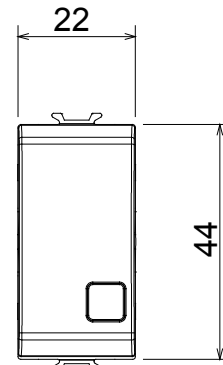

Ampia gamma di apparati di comando, di prese per il prelievo di energia (conformi agli standard nazionali e internazionali), per il prelievo di segnale, per il controllo del clima, per la gestione del comfort, per la segnalazione degli allarmi tecnici, per la gestione dell'illuminazione di emergenza. I dispositivi modulari ChoruSmart sono disponibili in cinque colori, bianco lucido, bianco satinato, natural beige, nero satinato e titanio verniciato e in diverse dimensioni, da 1/2, 1, 2 e 3 moduli. Grazie ai supporti di fissaggio per scatole rettangolari, quadrate e tonde, è possibile creare infinite combinazioni con la gamma delle placche ChoruSmart.

Categoria	Pulsante	Tasto	Marchia
Simbolo	Verde	Colore	Bianco satinato
Descrizione	1P NA+NC - 16 A	Tensione	250 V ac
Norma di riferimento	EN 60669-1	Tenuta alla tensione di prova	2000 V a 50 Hz per 1 minuto
Resistenza di isolamento	> 5 MOhm	Morsetti di cablaggio	A vite
Funzionam. prolungato interrupt. (N. camb. posiz.)	40.000 a In 250 V ac cosφ=0,6	Termopressione con biglia	125 °C
Resistenza al filo incandescente	850 °C	Tenuta morsetti a trazione dei cavi	> 50 N
Capacità serraggio morsetti cavi flessibili (mm²)	min. 0,75 - max. 2x4	Capacità serraggio morsetti cavi rigidi (mm²)	min. 0,5 - max. 2x2,5
N. moduli	1	Materiale	Tecnopolimero
Codice Electrocod	0130		

DIMENSIONALE

SIMBOLOGIA TECNICA

MARCHI/APPROVAZIONI