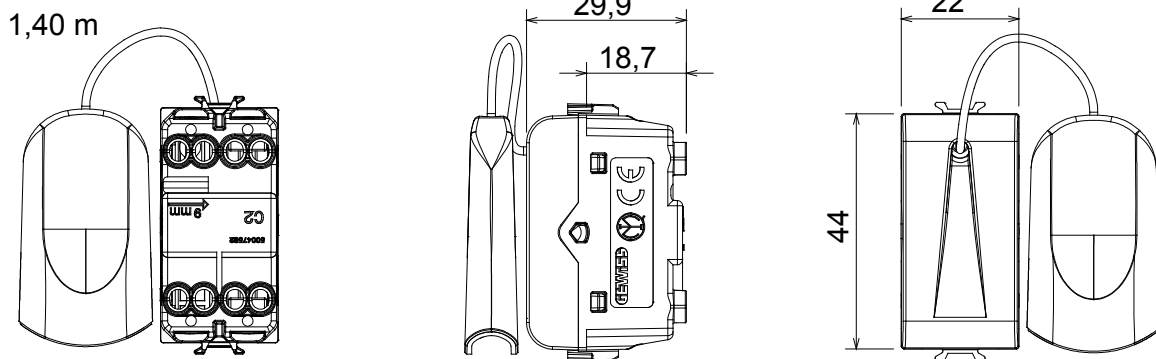

DIMENSIONALE

SIMBOLOGIA TECNICA

MARCHI/APPROVAZIONI