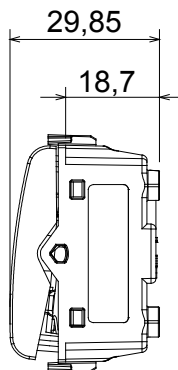

Ampia gamma di apparati di comando, di prese per il prelievo di energia (conformi agli standard nazionali e internazionali), per il prelievo di segnale, per il controllo del clima, per la gestione del comfort, per la segnalazione degli allarmi tecnici, per la gestione dell'illuminazione di emergenza. I dispositivi modulari ChoruSmart sono disponibili in cinque colori, bianco lucido, bianco satinato, natural beige, nero satinato e titanio verniciato e in diverse dimensioni, da 1/2, 1, 2 e 3 moduli. Grazie ai supporti di fissaggio per scatole rettangolari, quadrate e tonde, è possibile creare infinite combinazioni con la gamma delle placche ChoruSmart.

Categoria	Pulsante	Tasto	Neutro
Simbolo	O	Colore	Bianco satinato
Descrizione	2P NA - 16 A	Tensione	250 V ac
Norma di riferimento	EN 60669-1	Tenuta alla tensione di prova	2000 V a 50 Hz per 1 minuto
Resistenza di isolamento	> 5 MOhm	Morsetti di cablaggio	A vite
Funzionam. prolungato interrupt. (N. camb. posiz.)	40.000 a In 250 V ac cosφ=0,6	Termopressione con biglia	125 °C
Resistenza al filo incandescente	850 °C	Tenuta morsetti a trazione dei cavi	> 50 N
Capacità serraggio morsetti cavi flessibili (mm²)	min. 0,75 - max. 2x4	Capacità serraggio morsetti cavi rigidi (mm²)	min. 0,5 - max. 2x2,5
N. moduli	1	Materiale	Tecnopolimero
Codice Electrocod	0130		

### DIMENSIONALE