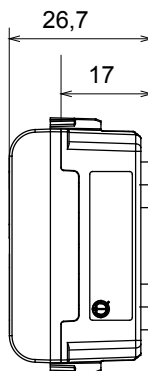

Ampia gamma di apparecchi di comando, di prese per il prelievo di energia (conformi agli standard nazionali e internazionali), per il prelievo di segnale, per il controllo del clima, per la gestione del comfort, per la segnalazione degli allarmi tecnici, per la gestione dell'illuminazione di emergenza. I dispositivi modulari ChoruSmart sono disponibili in cinque colori, bianco lucido, bianco satinato, natural beige, nero satinato e titanio verniciato e in diverse dimensioni, da 1/2, 1, 2 e 3 moduli. Grazie ai supporti di fissaggio per scatole rettangolari, quadrate e tonde, è possibile creare infinite combinazioni con la gamma delle placche ChoruSmart.

Categoria	Spia di segnalazione	Simbolo	DND+MUR
Colore	Titanio lucido	Colore diffusore	Opale
Norma di riferimento	EN 62094-1	Termopressione con biglia	125 °C
Resistenza al filo incandescente	850 °C	N. moduli	1
Codice Electrocod	0781		

### DIMENSIONALE