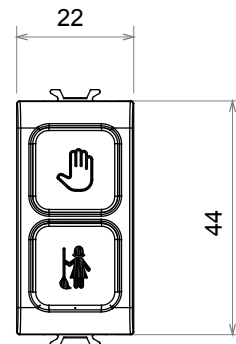

Ampia gamma di apparecchi di comando, di prese per il prelievo di energia (conformi agli standard nazionali e internazionali), per il prelievo di segnale, per il controllo del clima, per la gestione del comfort, per la segnalazione degli allarmi tecnici, per la gestione dell'illuminazione di emergenza. I dispositivi modulari ChoruSmart sono disponibili in cinque colori, bianco lucido, bianco satinato, natural beige, nero satinato e titanio verniciato e in diverse dimensioni, da 1/2, 1, 2 e 3 moduli. Grazie ai supporti di fissaggio per scatole rettangolari, quadrate e tonde, è possibile creare infinite combinazioni con la gamma delle placche ChoruSmart.

Categoria	Spia di segnalazione	Simbolo	DND+MUR
Colore	Titanio lucido	Colore diffusore	Opale
Norma di riferimento	EN 62094-1	Termopressione con biglia	125 °C
Resistenza al filo incandescente	850 °C	N. moduli	1
Codice Electrocod	0781		

### DIMENSIONALE