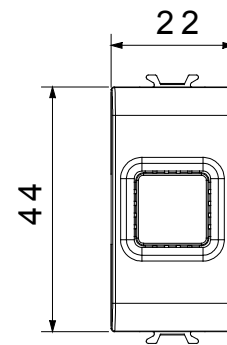

Categoria	Segnalazione acustica	Descrizione	Suoneria
Colore	Titanio lucido	Tensione di alimentazione	230 V ac - 50 Hz
Termopressione con biglia	125 °C	Intensità sonora	80 dB (a 1 m)
Resistenza al filo incandescente	850 °C	Potenza max assorbita	8 VA
N. moduli	1	Morsetti di cablaggio	A vite
Materiale	Tecnopolimero		

DIMENSIONALE

SIMBOLOGIA TECNICA

MARCHI/APPROVAZIONI