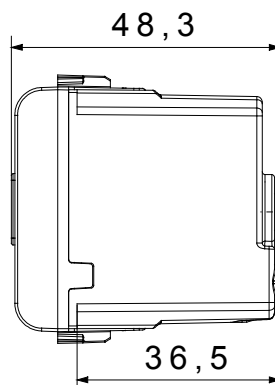

Ampia gamma di apparecchi di comando, di prese per il prelievo di energia (conformi agli standard nazionali e internazionali), per il prelievo di segnale, per il controllo del clima, per la gestione del comfort, per la segnalazione degli allarmi tecnici, per la gestione dell'illuminazione di emergenza. I dispositivi modulari ChoruSmart sono disponibili in cinque colori, bianco lucido, bianco satinato, natural beige, nero satinato e titanio verniciato e in diverse dimensioni, da 1/2, 1, 2 e 3 moduli. Grazie ai supporti di fissaggio per scatole rettangolari, quadrate e tonde, è possibile creare infinite combinazioni con la gamma delle placche ChoruSmart.

Categoria	Segnalazione acustica	Descrizione	Suoneria
Colore	Titanio lucido	Tensione di alimentazione	230 V ac - 50 Hz
Termopressione con biglia	125 °C	Intensità sonora	80 dB (a 1 m)
Resistenza al filo incandescente	850 °C	Potenza max assorbita	8 VA
N. moduli	1	Morsetti di cablaggio	A vite
Materiale	Tecnopolimero		

DIMENSIONALE

SIMBOLOGIA TECNICA

MARCHI/APPROVAZIONI