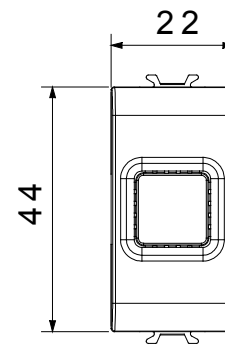

Categoria	Segnalazione acustica	Descrizione	Suoneria
Colore	Titanio lucido	Tensione di alimentazione	12 V ac - 50 Hz
Termopressione con biglia	125 °C	Intensità sonora	80 dB (a 1 m)
Resistenza al filo incandescente	850 °C	Potenza max assorbita	8 VA
N. moduli	1	Morsetti di cablaggio	A vite
Materiale	Tecnopolimero		

DIMENSIONALE

SIMBOLOGIA TECNICA

MARCHI/APPROVAZIONI