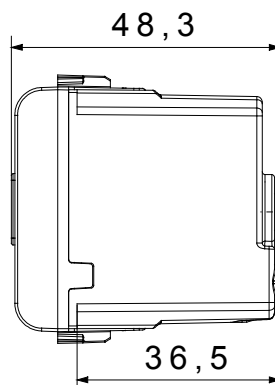

Ampia gamma di apparecchi di comando, di prese per il prelievo di energia (conformi agli standard nazionali e internazionali), per il prelievo di segnale, per il controllo del clima, per la gestione del comfort, per la segnalazione degli allarmi tecnici, per la gestione dell'illuminazione di emergenza. I dispositivi modulari ChoruSmart sono disponibili in cinque colori, bianco lucido, bianco satinato, natural beige, nero satinato e titanio verniciato e in diverse dimensioni, da 1/2, 1, 2 e 3 moduli. Grazie ai supporti di fissaggio per scatole rettangolari, quadrate e tonde, è possibile creare infinite combinazioni con la gamma delle placche ChoruSmart.

Categoria	Segnalazione acustica	Descrizione	Suoneria
Colore	Titanio lucido	Tensione di alimentazione	12 V ac - 50 Hz
Termopressione con biglia	125 °C	Intensità sonora	80 dB (a 1 m)
Resistenza al filo incandescente	850 °C	Potenza max assorbita	8 VA
N. moduli	1	Morsetti di cablaggio	A vite
Materiale	Tecnopolimero		

DIMENSIONALE

SIMBOLOGIA TECNICA

MARCHI/APPROVAZIONI