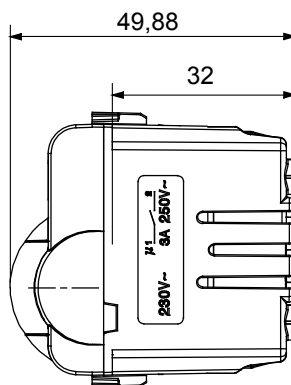

Ampia gamma di apparecchi di comando, di prese per il prelievo di energia (conformi agli standard nazionali e internazionali), per il prelievo di segnale, per il controllo del clima, per la gestione del comfort, per la segnalazione degli allarmi tecnici, per la gestione dell'illuminazione di emergenza. I dispositivi modulari ChoruSmart sono disponibili in cinque colori, bianco lucido, bianco satinato, natural beige, nero satinato e titanio verniciato e in diverse dimensioni, da 1/2, 1, 2 e 3 moduli. Grazie ai supporti di fissaggio per scatole rettangolari, quadrate e tonde, è possibile creare infinite combinazioni con la gamma delle placche ChoruSmart.

Categoria	Rivelatore movimento	Contatti di uscita	1NA 3 A (AC1) 230 V ac
Materiale	Tecnopolimero	Colore	Titanio lucido
Tensione di alimentazione	230 V ac - 50/60 Hz	Tecnologia	Infrarossi
Norma di riferimento	EN 60669-1, EN 60669-2-1	Tenuta alla tensione di prova	2000 V a 50 Hz per 1 minuto
Resistenza di isolamento	> 5 MOhm	Morsetti di cablaggio	A vite
Funzionam. prolungato interrupt. (N. camb. posiz.)	40.000 a In 250 V ac $\cos\phi=0,6$	Termopressione con biglia	125 °C
Resistenza al filo incandescente	850 °C	Tenuta morsetti a trazione dei cavi	> 50 N
Capacità serraggio morsetti cavi flessibili (mm <sup>2</sup> )	min. 0,75 - max. 2x4	Capacità serraggio morsetti cavi rigidi (mm <sup>2</sup> )	min. 0,5 - max. 2x2,5
N. moduli	1	Codice Electrocod	0513

### DIMENSIONALE