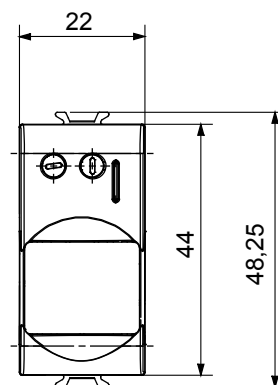

Categoria	Rivelatore movimento	Contatti di uscita	1NA 3 A (AC1) 230 V ac
Materiale	Tecnopolimero	Colore	Titanio lucido
Tensione di alimentazione	230 V ac - 50/60 Hz	Tecnologia	Infrarossi
Norma di riferimento	EN 60669-1, EN 60669-2-1	Tenuta alla tensione di prova	2000 V a 50 Hz per 1 minuto
Resistenza di isolamento	> 5 MOhm	Morsetti di cablaggio	A vite
Funzionam. prolungato interrupt. (N. camb. posiz.)	40.000 a In 250 V ac $\cos\phi=0,6$	Termopressione con biglia	125 °C
Resistenza al filo incandescente	850 °C	Tenuta morsetti a trazione dei cavi	> 50 N
Capacità serraggio morsetti cavi flessibili (mm <sup>2</sup> )	min. 0,75 - max. 2x4	Capacità serraggio morsetti cavi rigidi (mm <sup>2</sup> )	min. 0,5 - max. 2x2,5
N. moduli	1	Codice Electrocod	0513

### DIMENSIONALE