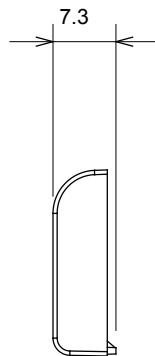

Ampia gamma di apparecchi di comando, di prese per il prelievo di energia (conformi agli standard nazionali e internazionali), per il prelievo di segnale, per il controllo del clima, per la gestione del comfort, per la segnalazione degli allarmi tecnici, per la gestione dell'illuminazione di emergenza. I dispositivi modulari ChoruSmart sono disponibili in cinque colori, bianco lucido, bianco satinato, natural beige, nero satinato e titanio verniciato e in diverse dimensioni, da 1/2, 1, 2 e 3 moduli. Grazie ai supporti di fissaggio per scatole rettangolari, quadrate e tonde, è possibile creare infinite combinazioni con la gamma delle placche ChoruSmart.

Categoria	Tasto intercambiabile	Tipo	Intercambiabili
Colore	Titanio lucido	Descrizione	Tasti 22x22 mm
Norma di riferimento	EN 60669-1	Termopressione con biglia	125 °C
Resistenza al filo incandescente	850 °C	Simbolo	Freccia orizzontale
Materiale	Tecnopolimero	Codice Electrocod	0130

DIMENSIONALE

SIMBOLOGIA TECNICA

MARCHI/APPROVAZIONI