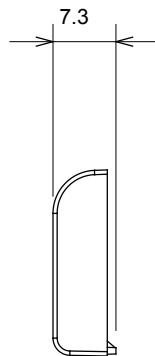

Ampia gamma di apparecchi di comando, di prese per il prelievo di energia (conformi agli standard nazionali e internazionali), per il prelievo di segnale, per il controllo del clima, per la gestione del comfort, per la segnalazione degli allarmi tecnici, per la gestione dell'illuminazione di emergenza. I dispositivi modulari ChoruSmart sono disponibili in cinque colori, bianco lucido, bianco satinato, natural beige, nero satinato e titanio verniciato e in diverse dimensioni, da 1/2, 1, 2 e 3 moduli. Grazie ai supporti di fissaggio per scatole rettangolari, quadrate e tonde, è possibile creare infinite combinazioni con la gamma delle placche ChoruSmart.

Categoria	Tasto intercambiabile	Tipo	Intercambiabili
Colore	Titanio lucido	Descrizione	Tasti 22x22 mm
Norma di riferimento	EN 60669-1	Termopressione con biglia	125 °C
Resistenza al filo incandescente	850 °C	Simbolo	Campanello
Materiale	Tecnopolimero	Codice Electrocod	0130

### DIMENSIONALE