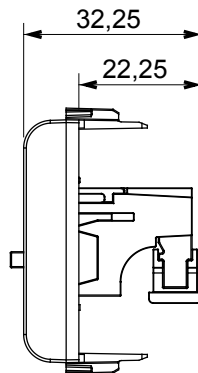

Ampia gamma di apparecchi di comando, di prese per il prelievo di energia (conformi agli standard nazionali e internazionali), per il prelievo di segnale, per il controllo del clima, per la gestione del comfort, per la segnalazione degli allarmi tecnici, per la gestione dell'illuminazione di emergenza. I dispositivi modulari ChoruSmart sono disponibili in cinque colori, bianco lucido, bianco satinato, natural beige, nero satinato e titanio verniciato e in diverse dimensioni, da 1/2, 1, 2 e 3 moduli. Grazie ai supporti di fissaggio per scatole rettangolari, quadrate e tonde, è possibile creare infinite combinazioni con la gamma delle placche ChoruSmart.

Categoria	Connettore	Descrizione	Presenza diffusione sonora
Colore	Titanio lucido	N. moduli	1
Codice Electrocod	3720	Materiale	Tecnopolimero

DIMENSIONALE

MARCHI/APPROVAZIONI