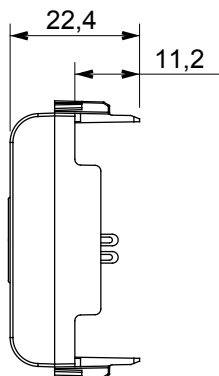

Ampia gamma di apparecchi di comando, di prese per il prelievo di energia (conformi agli standard nazionali e internazionali), per il prelievo di segnale, per il controllo del clima, per la gestione del comfort, per la segnalazione degli allarmi tecnici, per la gestione dell'illuminazione di emergenza. I dispositivi modulari ChoruSmart sono disponibili in cinque colori, bianco lucido, bianco satinato, natural beige, nero satinato e titanio verniciato e in diverse dimensioni, da 1/2, 1, 2 e 3 moduli. Grazie ai supporti di fissaggio per scatole rettangolari, quadrate e tonde, è possibile creare infinite combinazioni con la gamma delle placche ChoruSmart.

Categoria	Connettore	Descrizione	Per altoparlante
Colore	Titanio lucido	Norma di riferimento	Presse DIN 41529
N. moduli	1	Codice Electrocod	3720
Materiale	Tecnopolimero		

### DIMENSIONALE