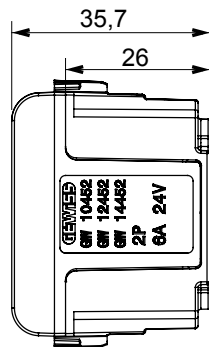

Ampia gamma di apparecchi di comando, di prese per il prelievo di energia (conformi agli standard nazionali e internazionali), per il prelievo di segnale, per il controllo del clima, per la gestione del comfort, per la segnalazione degli allarmi tecnici, per la gestione dell'illuminazione di emergenza. I dispositivi modulari ChoruSmart sono disponibili in cinque colori, bianco lucido, bianco satinato, natural beige, nero satinato e titanio verniciato e in diverse dimensioni, da 1/2, 1, 2 e 3 moduli. Grazie ai supporti di fissaggio per scatole rettangolari, quadrate e tonde, è possibile creare infinite combinazioni con la gamma delle placche ChoruSmart.

Categoria	Presse SELV	Descrizione	2P - 6 A - 24 V polarizzata
Colore	Titanio lucido	Per spinotti	Piatti
N. moduli	1	Codice Electrocod	0131
Materiale	Tecnopolimero		

DIMENSIONALE

MARCHI/APPROVAZIONI