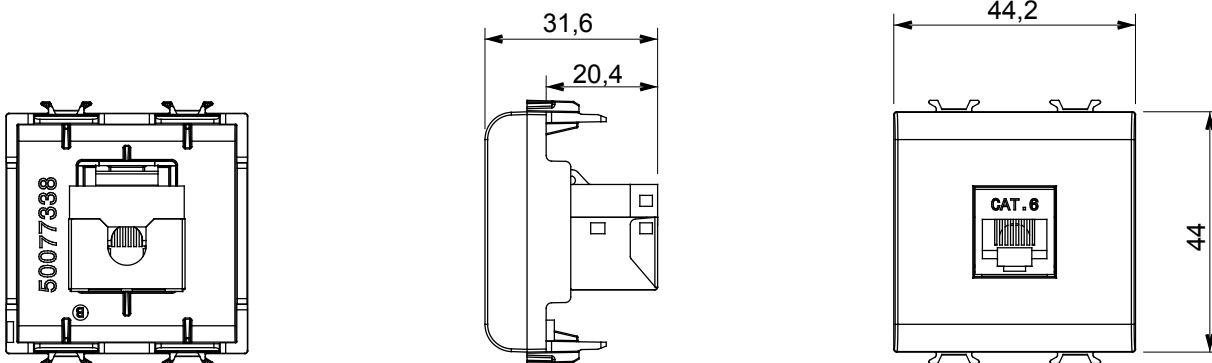

Ampia gamma di apparecchi di comando, di prese per il prelievo di energia (conformi agli standard nazionali e internazionali), per il prelievo di segnale, per il controllo del clima, per la gestione del comfort, per la segnalazione degli allarmi tecnici, per la gestione dell'illuminazione di emergenza. I dispositivi modulari ChoruSmart sono disponibili in cinque colori, bianco lucido, bianco satinato, natural beige, nero satinato e titanio verniciato e in diverse dimensioni, da 1/2, 1, 2 e 3 moduli. Grazie ai supporti di fissaggio per scatole rettangolari, quadrate e tonde, è possibile creare infinite combinazioni con la gamma delle placche ChoruSmart.

Categoria	Presse dati	Descrizione	RJ45
Colore	Titanio lucido	Categoria di utilizzo	6
Cavi	FTP	Connessione	Toolless
Numero coppie	4	Norma di riferimento	EN 60603-7-5
N. moduli	2	Codice Electrocod	3722
Materiale	Tecnopolimero		

### DIMENSIONALE