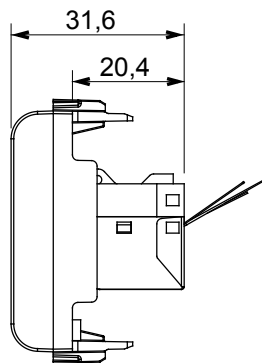

Ampia gamma di apparecchi di comando, di prese per il prelievo di energia (conformi agli standard nazionali e internazionali), per il prelievo di segnale, per il controllo del clima, per la gestione del comfort, per la segnalazione degli allarmi tecnici, per la gestione dell'illuminazione di emergenza. I dispositivi modulari ChoruSmart sono disponibili in cinque colori, bianco lucido, bianco satinato, natural beige, nero satinato e titanio verniciato e in diverse dimensioni, da 1/2, 1, 2 e 3 moduli. Grazie ai supporti di fissaggio per scatole rettangolari, quadrate e tonde, è possibile creare infinite combinazioni con la gamma delle placche ChoruSmart.

Categoria	Presse dati	Descrizione	RJ45
Colore	Titanio lucido	Categoria di utilizzo	5e
Cavi	FTP	Connessione	Toolless
Numero coppie	4	Norma di riferimento	EN 60603-7-3
N. moduli	2	Codice Electrocod	3722
Materiale	Tecopolimero		

### DIMENSIONALE