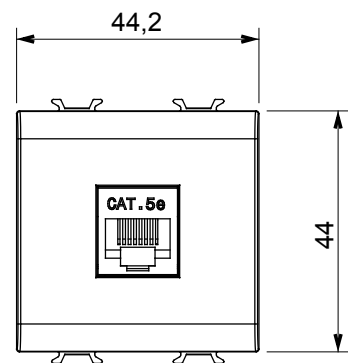

Categoria	Presse dati	Descrizione	RJ45
Colore	Titanio lucido	Categoria di utilizzo	5e
Cavi	FTP	Connessione	Toolless
Numero coppie	4	Norma di riferimento	EN 60603-7-3
N. moduli	2	Codice Electrocod	3722
Materiale	Tecopolimero		

### DIMENSIONALE