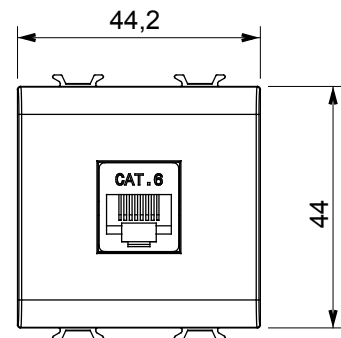

Ampia gamma di apparecchi di comando, di prese per il prelievo di energia (conformi agli standard nazionali e internazionali), per il prelievo di segnale, per il controllo del clima, per la gestione del comfort, per la segnalazione degli allarmi tecnici, per la gestione dell'illuminazione di emergenza. I dispositivi modulari ChoruSmart sono disponibili in cinque colori, bianco lucido, bianco satinato, natural beige, nero satinato e titanio verniciato e in diverse dimensioni, da 1/2, 1, 2 e 3 moduli. Grazie ai supporti di fissaggio per scatole rettangolari, quadrate e tonde, è possibile creare infinite combinazioni con la gamma delle placche ChoruSmart.

Categoria	Presse dati	Descrizione	RJ45
Colore	Titanio lucido	Categoria di utilizzo	6
Cavi	UTP	Connessione	Toolless
Numero coppie	4	Norma di riferimento	EN 60603-7-4
N. moduli	2	Codice Electrocod	3722
Materiale	Tecnopolimero		

DIMENSIONALE

MARCHI/APPROVAZIONI