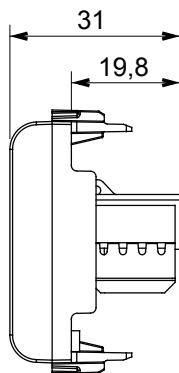

Ampia gamma di apparecchi di comando, di prese per il prelievo di energia (conformi agli standard nazionali e internazionali), per il prelievo di segnale, per il controllo del clima, per la gestione del comfort, per la segnalazione degli allarmi tecnici, per la gestione dell'illuminazione di emergenza. I dispositivi modulari ChoruSmart sono disponibili in cinque colori, bianco lucido, bianco satinato, natural beige, nero satinato e titanio verniciato e in diverse dimensioni, da 1/2, 1, 2 e 3 moduli. Grazie ai supporti di fissaggio per scatole rettangolari, quadrate e tonde, è possibile creare infinite combinazioni con la gamma delle placche ChoruSmart.

Categoria	Presse dati	Descrizione	RJ45
Colore	Titanio lucido	Categoria di utilizzo	6
Cavi	UTP	Connessione	Toolless
Numero coppie	4	Norma di riferimento	EN 60603-7-4
N. moduli	2	Codice Electrocod	3722
Materiale	Tecnopolimero		

DIMENSIONALE

MARCHI/APPROVAZIONI