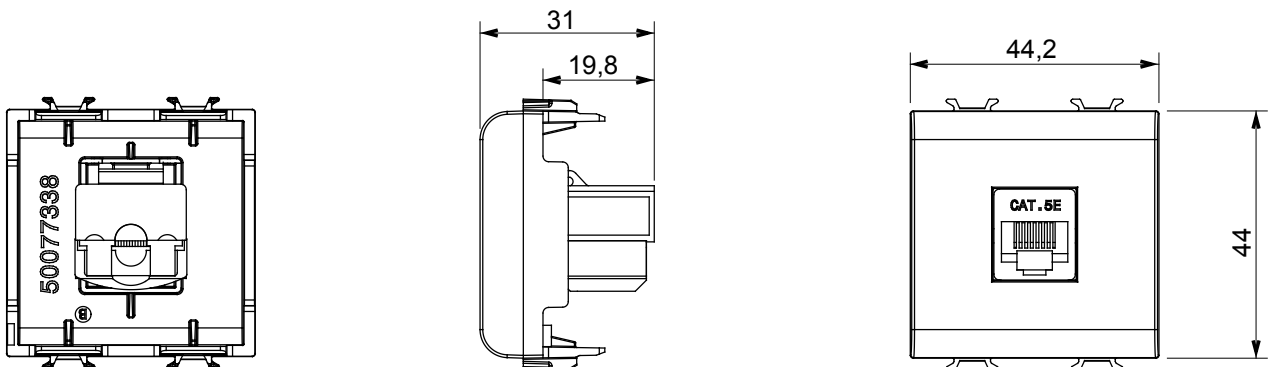

Ampia gamma di apparecchi di comando, di prese per il prelievo di energia (conformi agli standard nazionali e internazionali), per il prelievo di segnale, per il controllo del clima, per la gestione del comfort, per la segnalazione degli allarmi tecnici, per la gestione dell'illuminazione di emergenza. I dispositivi modulari ChoruSmart sono disponibili in cinque colori, bianco lucido, bianco satinato, natural beige, nero satinato e titanio verniciato e in diverse dimensioni, da 1/2, 1, 2 e 3 moduli. Grazie ai supporti di fissaggio per scatole rettangolari, quadrate e tonde, è possibile creare infinite combinazioni con la gamma delle placche ChoruSmart.

Categoria	Presse dati	Descrizione	RJ45
Colore	Titanio lucido	Categoria di utilizzo	5e
Cavi	UTP	Connessione	Toolless
Numero coppie	4	Norma di riferimento	EN 60603-7-2
N. moduli	2	Codice Electrocod	3722
Materiale	Tecopolimero		

### DIMENSIONALE