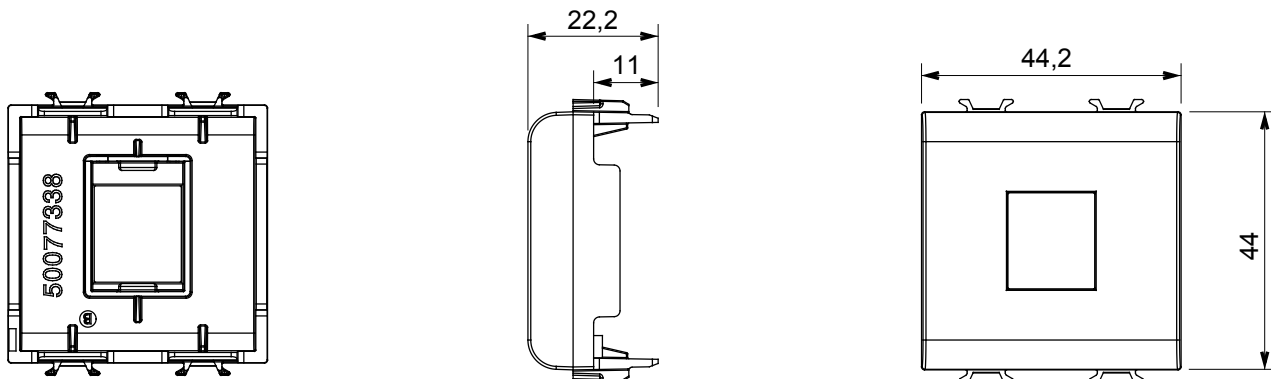

Ampia gamma di apparecchi di comando, di prese per il prelievo di energia (conformi agli standard nazionali e internazionali), per il prelievo di segnale, per il controllo del clima, per la gestione del comfort, per la segnalazione degli allarmi tecnici, per la gestione dell'illuminazione di emergenza. I dispositivi modulari ChoruSmart sono disponibili in cinque colori, bianco lucido, bianco satinato, natural beige, nero satinato e titanio verniciato e in diverse dimensioni, da 1/2, 1, 2 e 3 moduli. Grazie ai supporti di fissaggio per scatole rettangolari, quadrate e tonde, è possibile creare infinite combinazioni con la gamma delle placche ChoruSmart.

Categoria	Adattatore	Colore	Titanio lucido
Compatibile	AMP / Keystone Jack	N. moduli	2
Codice Electrocod	3722	Materiale	Tecnopolimero

DIMENSIONALE

MARCHI/APPROVAZIONI