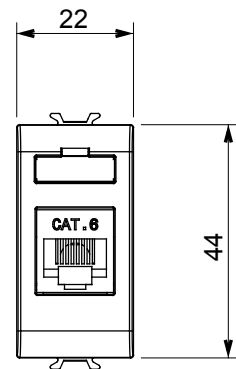

Categoria	Presse dati	Descrizione	RJ45
Colore	Titanio lucido	Categoria di utilizzo	6
Cavi	FTP	Connessione	Toolless
Numero coppie	4	Norma di riferimento	EN 60603-7-5
N. moduli	1	Codice Electrocod	3722
Materiale	Tecopolimero		

### DIMENSIONALE