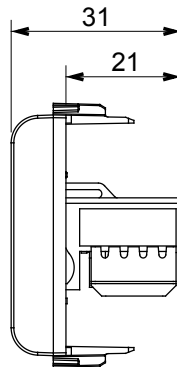

Ampia gamma di apparecchi di comando, di prese per il prelievo di energia (conformi agli standard nazionali e internazionali), per il prelievo di segnale, per il controllo del clima, per la gestione del comfort, per la segnalazione degli allarmi tecnici, per la gestione dell'illuminazione di emergenza. I dispositivi modulari ChoruSmart sono disponibili in cinque colori, bianco lucido, bianco satinato, natural beige, nero satinato e titanio verniciato e in diverse dimensioni, da 1/2, 1, 2 e 3 moduli. Grazie ai supporti di fissaggio per scatole rettangolari, quadrate e tonde, è possibile creare infinite combinazioni con la gamma delle placche ChoruSmart.

Categoria	Presse dati	Descrizione	RJ45
Colore	Titanio lucido	Categoria di utilizzo	6
Cavi	UTP	Connessione	Toolless
Numero coppie	4	Norma di riferimento	EN 60603-7-4
N. moduli	1	Codice Electrocod	3722
Materiale	Tecnopolimero		

DIMENSIONALE

MARCHI/APPROVAZIONI