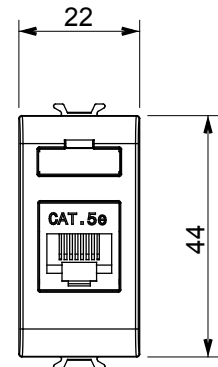

Ampia gamma di apparecchi di comando, di prese per il prelievo di energia (conformi agli standard nazionali e internazionali), per il prelievo di segnale, per il controllo del clima, per la gestione del comfort, per la segnalazione degli allarmi tecnici, per la gestione dell'illuminazione di emergenza. I dispositivi modulari ChoruSmart sono disponibili in cinque colori, bianco lucido, bianco satinato, natural beige, nero satinato e titanio verniciato e in diverse dimensioni, da 1/2, 1, 2 e 3 moduli. Grazie ai supporti di fissaggio per scatole rettangolari, quadrate e tonde, è possibile creare infinite combinazioni con la gamma delle placche ChoruSmart.

Categoria	Presse dati	Descrizione	RJ45
Colore	Titanio lucido	Categoria di utilizzo	5e
Cavi	FTP	Connessione	Toolless
Numero coppie	4	Norma di riferimento	EN 60603-7-3
N. moduli	1	Codice Electrocod	3722
Materiale	Tecnopolimero		

DIMENSIONALE

MARCHI/APPROVAZIONI