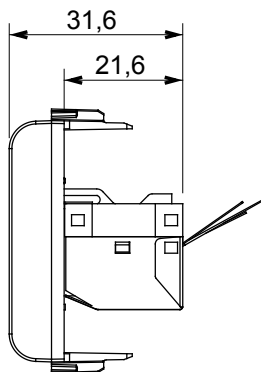

Ampia gamma di apparecchi di comando, di prese per il prelievo di energia (conformi agli standard nazionali e internazionali), per il prelievo di segnale, per il controllo del clima, per la gestione del comfort, per la segnalazione degli allarmi tecnici, per la gestione dell'illuminazione di emergenza. I dispositivi modulari ChoruSmart sono disponibili in cinque colori, bianco lucido, bianco satinato, natural beige, nero satinato e titanio verniciato e in diverse dimensioni, da 1/2, 1, 2 e 3 moduli. Grazie ai supporti di fissaggio per scatole rettangolari, quadrate e tonde, è possibile creare infinite combinazioni con la gamma delle placche ChoruSmart.

Categoria	Presse dati	Descrizione	RJ45
Colore	Titanio lucido	Categoria di utilizzo	5e
Cavi	FTP	Connessione	Toolless
Numero coppie	4	Norma di riferimento	EN 60603-7-3
N. moduli	1	Codice Electrocod	3722
Materiale	Tecnopolimero		

DIMENSIONALE

MARCHI/APPROVAZIONI