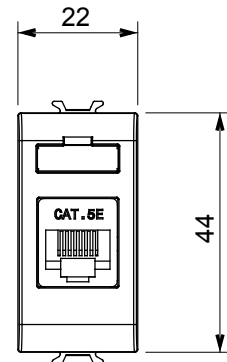

Ampia gamma di apparecchi di comando, di prese per il prelievo di energia (conformi agli standard nazionali e internazionali), per il prelievo di segnale, per il controllo del clima, per la gestione del comfort, per la segnalazione degli allarmi tecnici, per la gestione dell'illuminazione di emergenza. I dispositivi modulari ChoruSmart sono disponibili in cinque colori, bianco lucido, bianco satinato, natural beige, nero satinato e titanio verniciato e in diverse dimensioni, da 1/2, 1, 2 e 3 moduli. Grazie ai supporti di fissaggio per scatole rettangolari, quadrate e tonde, è possibile creare infinite combinazioni con la gamma delle placche ChoruSmart.

Categoria	Presse dati	Descrizione	RJ45
Colore	Titanio lucido	Categoria di utilizzo	5e
Cavi	UTP	Connessione	Toolless
Numero coppie	4	Norma di riferimento	EN 60603-7-2
N. moduli	1	Codice Electrocod	3722
Materiale	Tecopolimero		

DIMENSIONALE

MARCHI/APPROVAZIONI