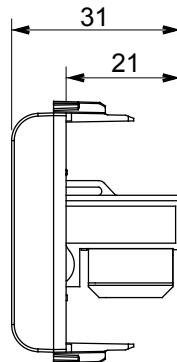

Ampia gamma di apparecchi di comando, di prese per il prelievo di energia (conformi agli standard nazionali e internazionali), per il prelievo di segnale, per il controllo del clima, per la gestione del comfort, per la segnalazione degli allarmi tecnici, per la gestione dell'illuminazione di emergenza. I dispositivi modulari ChoruSmart sono disponibili in cinque colori, bianco lucido, bianco satinato, natural beige, nero satinato e titanio verniciato e in diverse dimensioni, da 1/2, 1, 2 e 3 moduli. Grazie ai supporti di fissaggio per scatole rettangolari, quadrate e tonde, è possibile creare infinite combinazioni con la gamma delle placche ChoruSmart.

Categoria	Presse dati	Descrizione	RJ45
Colore	Titanio lucido	Categoria di utilizzo	5e
Cavi	UTP	Connessione	Toolless
Numero coppie	4	Norma di riferimento	EN 60603-7-2
N. moduli	1	Codice Electrocod	3722
Materiale	Tecopolimero		

DIMENSIONALE

MARCHI/APPROVAZIONI