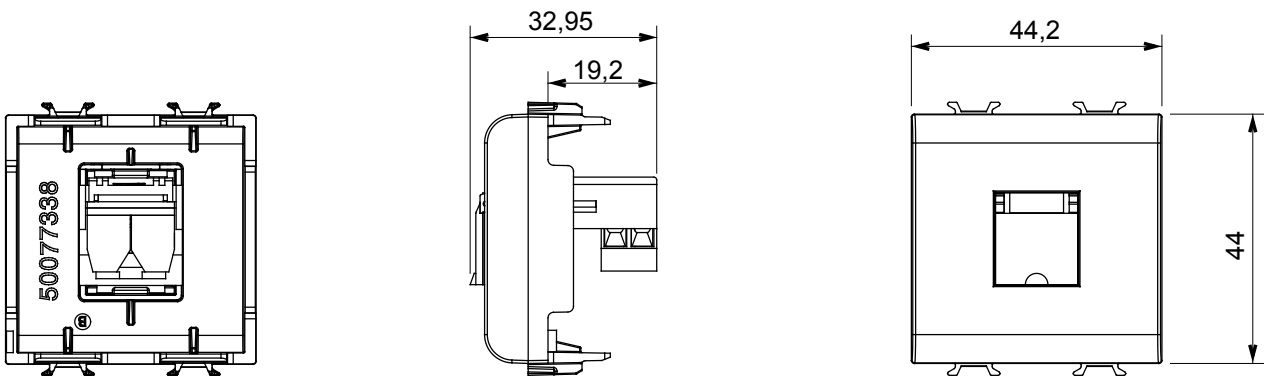

Ampia gamma di apparecchi di comando, di prese per il prelievo di energia (conformi agli standard nazionali e internazionali), per il prelievo di segnale, per il controllo del clima, per la gestione del comfort, per la segnalazione degli allarmi tecnici, per la gestione dell'illuminazione di emergenza. I dispositivi modulari ChoruSmart sono disponibili in cinque colori, bianco lucido, bianco satinato, natural beige, nero satinato e titanio verniciato e in diverse dimensioni, da 1/2, 1, 2 e 3 moduli. Grazie ai supporti di fissaggio per scatole rettangolari, quadrate e tonde, è possibile creare infinite combinazioni con la gamma delle placche ChoruSmart.

Categoria	Presse telefonica	Descrizione	RJ11
Colore	Titanio lucido	Tipo	Morsetti a vite
Connessione	Morsetti a vite	N. moduli	2
Codice Electrocod	3720	Materiale	Tecnopolimero

### DIMENSIONALE