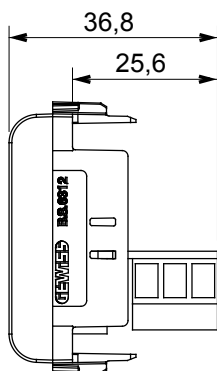

Ampia gamma di apparecchi di comando, di prese per il prelievo di energia (conformi agli standard nazionali e internazionali), per il prelievo di segnale, per il controllo del clima, per la gestione del comfort, per la segnalazione degli allarmi tecnici, per la gestione dell'illuminazione di emergenza. I dispositivi modulari ChoruSmart sono disponibili in cinque colori, bianco lucido, bianco satinato, natural beige, nero satinato e titanio verniciato e in diverse dimensioni, da 1/2, 1, 2 e 3 moduli. Grazie ai supporti di fissaggio per scatole rettangolari, quadrate e tonde, è possibile creare infinite combinazioni con la gamma delle placche ChoruSmart.

Categoria	Presse telefonica	Descrizione	6 contatti
Colore	Titanio lucido	Standard	Inglese
Connessione	Morsetti a vite	N. moduli	1
Codice Electrocod	3720	Materiale	Tecnopolimero

DIMENSIONALE

MARCHI/APPROVAZIONI