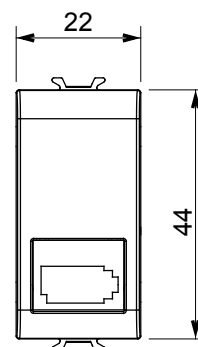

Ampia gamma di apparecchi di comando, di prese per il prelievo di energia (conformi agli standard nazionali e internazionali), per il prelievo di segnale, per il controllo del clima, per la gestione del comfort, per la segnalazione degli allarmi tecnici, per la gestione dell'illuminazione di emergenza. I dispositivi modulari ChoruSmart sono disponibili in cinque colori, bianco lucido, bianco satinato, natural beige, nero satinato e titanio verniciato e in diverse dimensioni, da 1/2, 1, 2 e 3 moduli. Grazie ai supporti di fissaggio per scatole rettangolari, quadrate e tonde, è possibile creare infinite combinazioni con la gamma delle placche ChoruSmart.

Categoria	Presse telefonica	Descrizione	6 contatti
Colore	Titanio lucido	Standard	Inglese
Connessione	Morsetti a vite	N. moduli	1
Codice Electrocod	3720	Materiale	Tecnopolimero

DIMENSIONALE

MARCHI/APPROVAZIONI