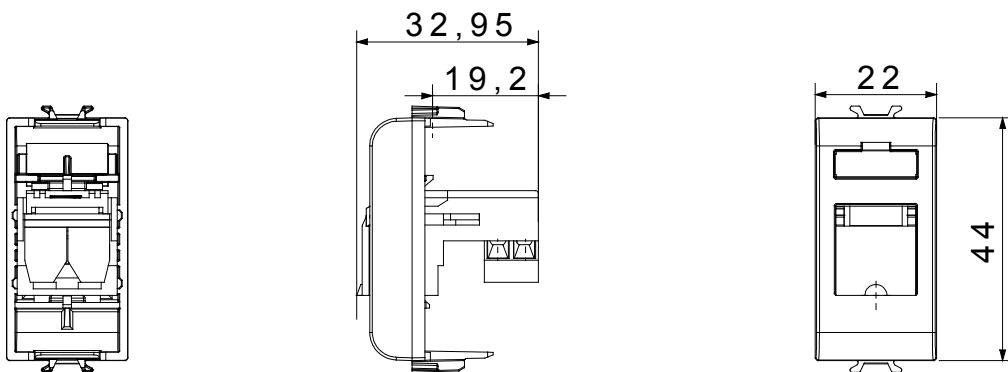

Ampia gamma di apparecchi di comando, di prese per il prelievo di energia (conformi agli standard nazionali e internazionali), per il prelievo di segnale, per il controllo del clima, per la gestione del comfort, per la segnalazione degli allarmi tecnici, per la gestione dell'illuminazione di emergenza. I dispositivi modulari ChoruSmart sono disponibili in cinque colori, bianco lucido, bianco satinato, natural beige, nero satinato e titanio verniciato e in diverse dimensioni, da 1/2, 1, 2 e 3 moduli. Grazie ai supporti di fissaggio per scatole rettangolari, quadrate e tonde, è possibile creare infinite combinazioni con la gamma delle placche ChoruSmart.

Categoria	Presse telefonica	Descrizione	RJ11
Colore	Titanio lucido	Connessione	Morsetti a vite
N. moduli	1	Codice Electrocod	3720
Materiale	Tecnopolimero		

### DIMENSIONALE