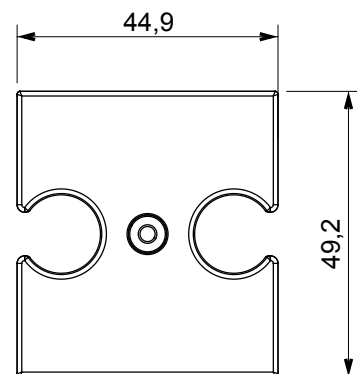

Ampia gamma di apparecchi di comando, di prese per il prelievo di energia (conformi agli standard nazionali e internazionali), per il prelievo di segnale, per il controllo del clima, per la gestione del comfort, per la segnalazione degli allarmi tecnici, per la gestione dell'illuminazione di emergenza. I dispositivi modulari ChoruSmart sono disponibili in cinque colori, bianco lucido, bianco satinato, natural beige, nero satinato e titanio verniciato e in diverse dimensioni, da 1/2, 1, 2 e 3 moduli. Grazie ai supporti di fissaggio per scatole rettangolari, quadrate e tonde, è possibile creare infinite combinazioni con la gamma delle placche ChoruSmart.

Descrizione	Per prese combinate TV/R-SAT	Colore	Titanio lucido
Caratteristiche	Supporto per prese	N. fori	2
Codice Electrocod	0122	Materiale	Tecnopolimero

### DIMENSIONALE