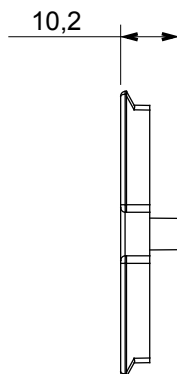

Ampia gamma di apparecchi di comando, di prese per il prelievo di energia (conformi agli standard nazionali e internazionali), per il prelievo di segnale, per il controllo del clima, per la gestione del comfort, per la segnalazione degli allarmi tecnici, per la gestione dell'illuminazione di emergenza. I dispositivi modulari ChoruSmart sono disponibili in cinque colori, bianco lucido, bianco satinato, natural beige, nero satinato e titanio verniciato e in diverse dimensioni, da 1/2, 1, 2 e 3 moduli. Grazie ai supporti di fissaggio per scatole rettangolari, quadrate e tonde, è possibile creare infinite combinazioni con la gamma delle placche ChoruSmart.

Descrizione	Per prese combinate TV/R-SAT	Colore	Titanio lucido
Caratteristiche	Supporto per prese	N. fori	2
Codice Electrocod	0122	Materiale	Tecnopolimero

### DIMENSIONALE